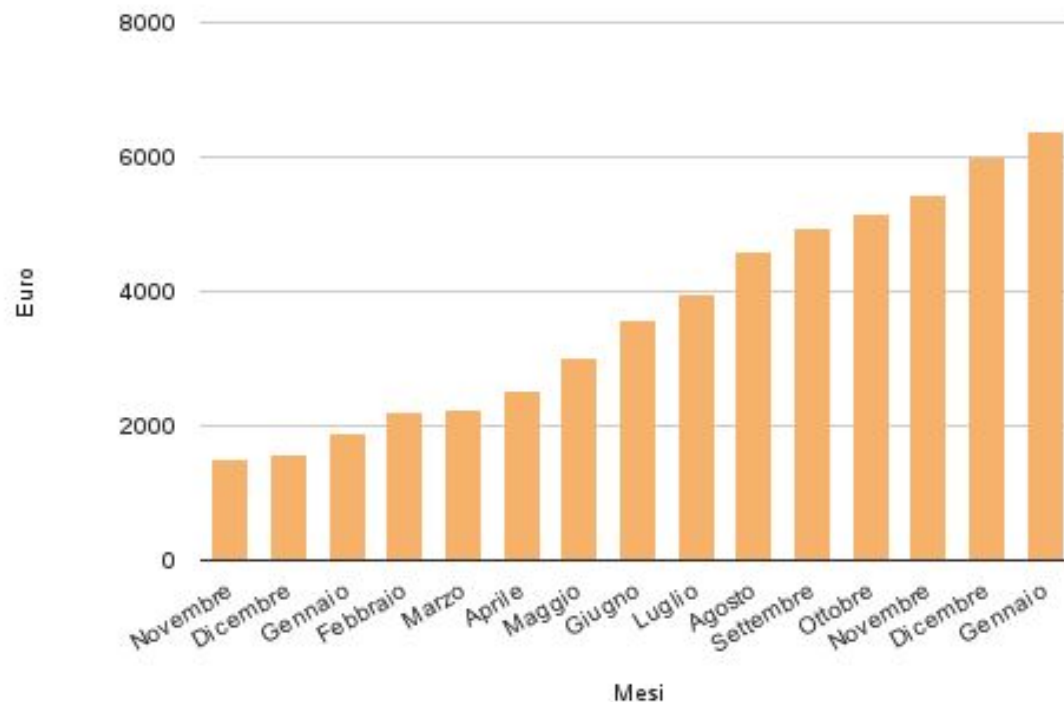

250,69€

Guadagno

+11,3%

Profitto

Performance del fondo cassa su base mensile

Annalisa **Bartalucci**

64

Operazioni

341,43€

Guadagno

+7,4%

Profitto

Performance fondo cassa su base mensile

Mario Perlina

659

Operazioni

4880,99€

Guadagno

+325,4%

Profitto

Esempio performance annuale del fondo cassa

Questo è **ciò che otterrai** anche tu entrando in **aula!**

Bet Healing™

Grazie per l'attenzione!